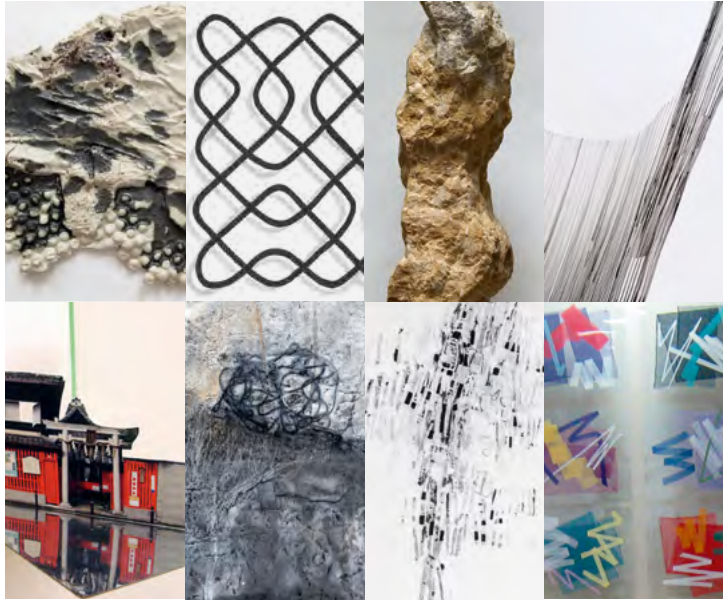

8. April – 6. Mai 2018

Eva Arrizabalaga

Maria Beykirch

Marguerite Blume-Cárdenas

Dorothee Curio

Carola Czempik

Christina Köster

Anna Miels

Liz Miels-Kratochwil

PUNKT
LINIE
FLÄCHE
KÖRPER
RAUM

Eine Ausstellung im Rahmen des Projektes „Das andere Kapital. 20 Jahre Galerie KUNSTFLÜGEL“. Das Projekt wird gefördert durch das Ministerium für Wissenschaft, Forschung und Kultur des Landes Brandenburg, den Landkreis Teltow-Fläming, die Bildungs-, Jugend-, Kultur- und Sportstiftung Teltow-Fläming, die Mittelbrandenburgische Sparkasse in Potsdam und die Gemeinde Rangsdorf.

BRANDENBURG

Hiermit laden wir Sie herzlich ein zur Ausstellung
„PUNKT, LINIE, FLÄCHE, KÖRPER, RAUM“
in die Galerie Kunstflügel im GEDOK-Haus.

Eröffnung: So, 8. April 2018, 15.00 Uhr

Begrüßung: Dr. Gerlinde Förster | GEDOK e.V.
Einführung: Liz Miels-Kratochwil | Bildhauerin
Musik: Sabine Stascheit, Andreas Kämper | Saxophon